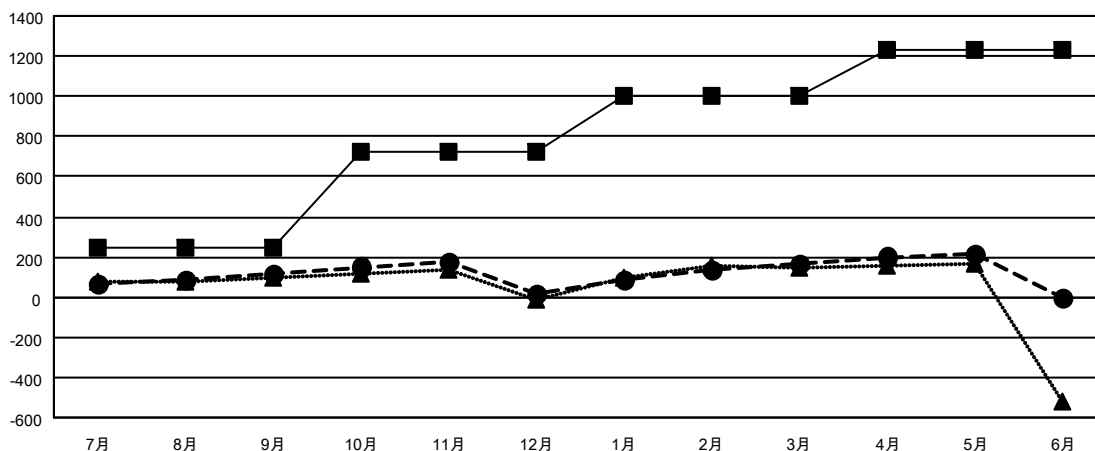

# GMT MONTHLY MEMBERSHIP PROGRESS REPORT

Results as of: 5/31/2026

Multiple District 335

LOCATION: JAPAN

GMT: OPEN

GMT会則地域 5 - J

クラブ			
結果 : 2025-2026			
四半期	新クラブ目標	新クラブ	解散クラブ
7月/8月/9月	0	0	0
10月/11月/12月	2	0	1
1月/2月/3月	2	2	0
4月/5月/6月	1	2	1

名			
結果 : 2025-2026			
四半期	会員純増目標	会員増強実績	退会者 ( 転籍を含む ) 実際
7月/8月/9月	245	322	172
10月/11月/12月	475	202	292
1月/2月/3月	280	313	151
4月/5月/6月	235	203	137

新クラブ目標及び実績累計

会員目標及び実績累計

解散クラブ: 2	253 CLUBS OF 347 一名以上の新会員を登録	男女別 男性 9,574 (78.07%) 女性 2,690 (21.93%)
退会者 物故会員 84 クラブ解散 0 その他 668 合計 752	<a href="#">会員累計データを見るには、ここをクリック</a>	世帯主/家族会員合計 2,641 国際会費半額の家族会員 1,440