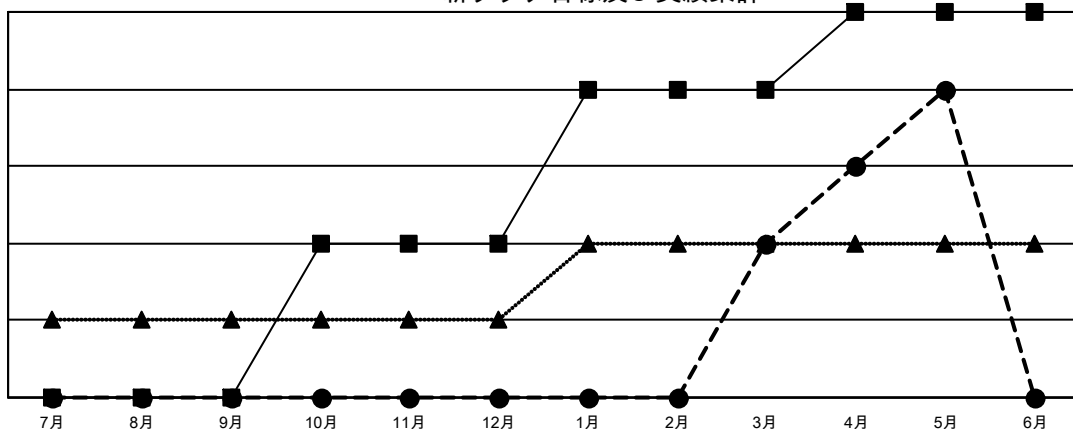

# GMT MONTHLY MEMBERSHIP PROGRESS REPORT

Results as of: 5/31/2026

Multiple District 335

LOCATION: JAPAN

GMT: OPEN

GMT会則地域 5 - J

クラブ			
結果 : 2025-2026			
四半期	新クラブ目標	新クラブ	解散クラブ
7月/8月/9月	0	0	0
10月/11月/12月	2	0	1
1月/2月/3月	2	2	0
4月/5月/6月	1	2	1

名			
結果 : 2025-2026			
四半期	会員純増目標	会員増強実績	退会者 ( 転籍を含む ) 実際
7月/8月/9月	245	322	172
10月/11月/12月	475	202	292
1月/2月/3月	280	313	151
4月/5月/6月	235	203	137

新クラブ目標及び実績累計

会員目標及び実績累計

解散クラブ: 2	253 CLUBS OF 347 一名以上の新会員を登録	男女別 男性 9,574 (78.07%) 女性 2,690 (21.93%)
退会者 物故会員 84 クラブ解散 0 その他 668 合計 752	<a href="#">会員累計データを見るには、ここをクリック</a>	世帯主/家族会員合計 2,641 国際会費半額の家族会員 1,440